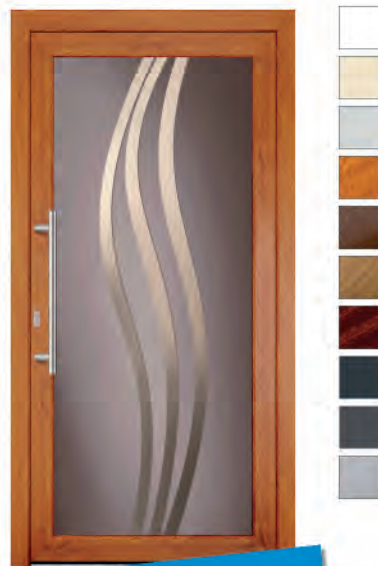

LAGUNA
Panneau verre, impression numérique