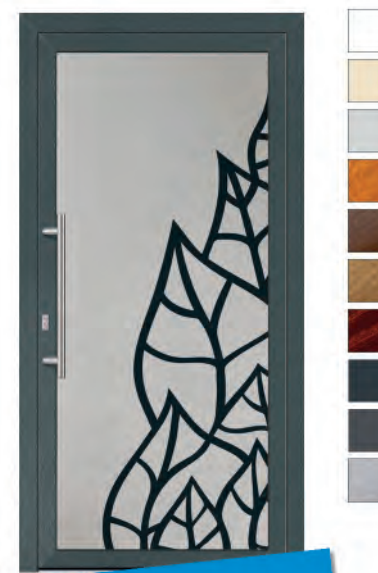

MANAMA
Décor Alunox, vitrage Satinovo

CONAKRY
Décor Alunox, vitrage Satinovo

DACCA
Vitrage décor, modèle imposte et Fixe

SÉRIE TRANSPARENCE

Laissez-vous séduire par les bienfaits du verre. Il diffuse une luminosité naturelle, crée une **ambiance chaleureuse** et apporte une touche d'élégance.

De plus, nos **panneaux sont personnalisables** selon vos envies, pour une porte d'entrée unique qui s'harmonise parfaitement avec votre style.

TREVI
Panneau verre, impression numérique

TIKAL
Panneau verre, dessin RAL 7016