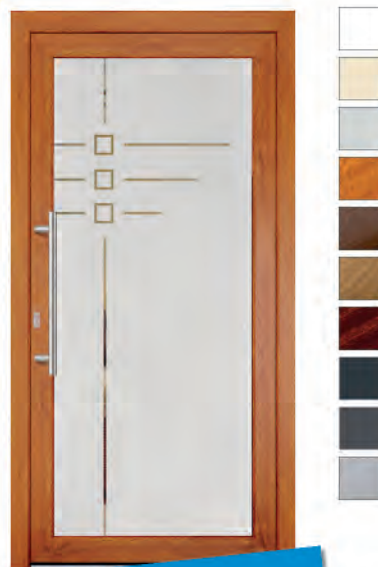

MANAMA
Décor Alunox, vitrage Satinovo

CONAKRY
Décor Alunox, vitrage Satinovo

DACCA
Vitrage décor, modèle imposte et Fixe

SÉRIE TRANSPARENCE

Laissez-vous séduire par les bienfaits du verre. Il diffuse une luminosité naturelle, crée une **ambiance chaleureuse** et apporte une touche d'élégance.

De plus, nos **panneaux sont personnalisables** selon vos envies, pour une porte d'entrée unique qui s'harmonise parfaitement avec votre style.

TREVI
Panneau verre, impression numérique

TIKAL
Panneau verre, dessin RAL 7016