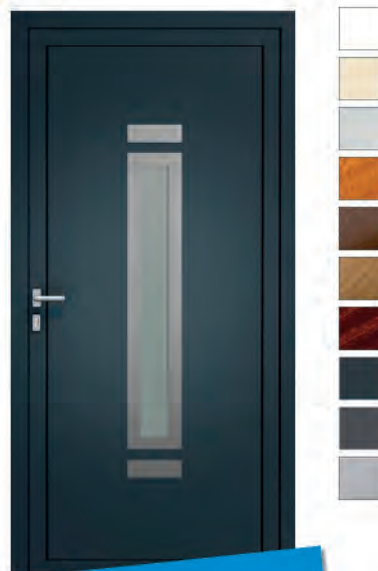

ZAMAR

Décor Alunox, vitrage Satinovo