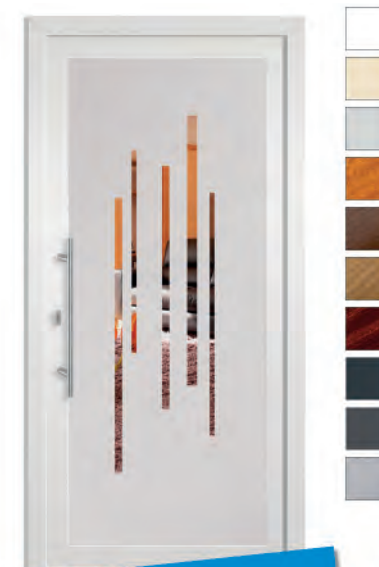

De plus, nos **panneaux sont personnalisables** selon vos envies, pour une porte d'entrée unique qui s'harmonise parfaitement avec votre style.

TREVI
Panneau verre, impression numérique

TIKAL
Panneau verre, dessin RAL 7016

ANGULUS
Panneau verre, dessin transparent

AGIBA
Panneau verre, dessin transparent

UMEA
Panneau verre, dessin transparent

CETU
Panneau verre, dessin transparent

SINTRA
Panneau verre, dessin transparent

LENTINI
Panneau verre, dessin transparent