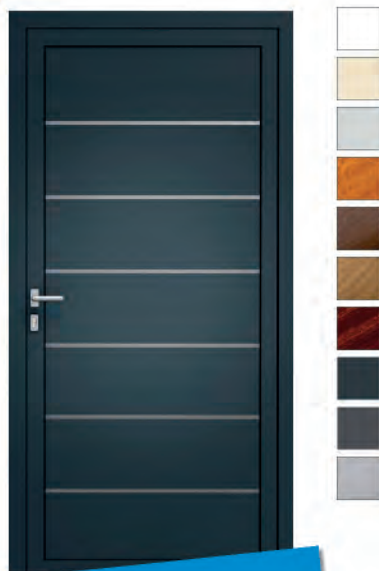

OURMIA

Rainures Alunox